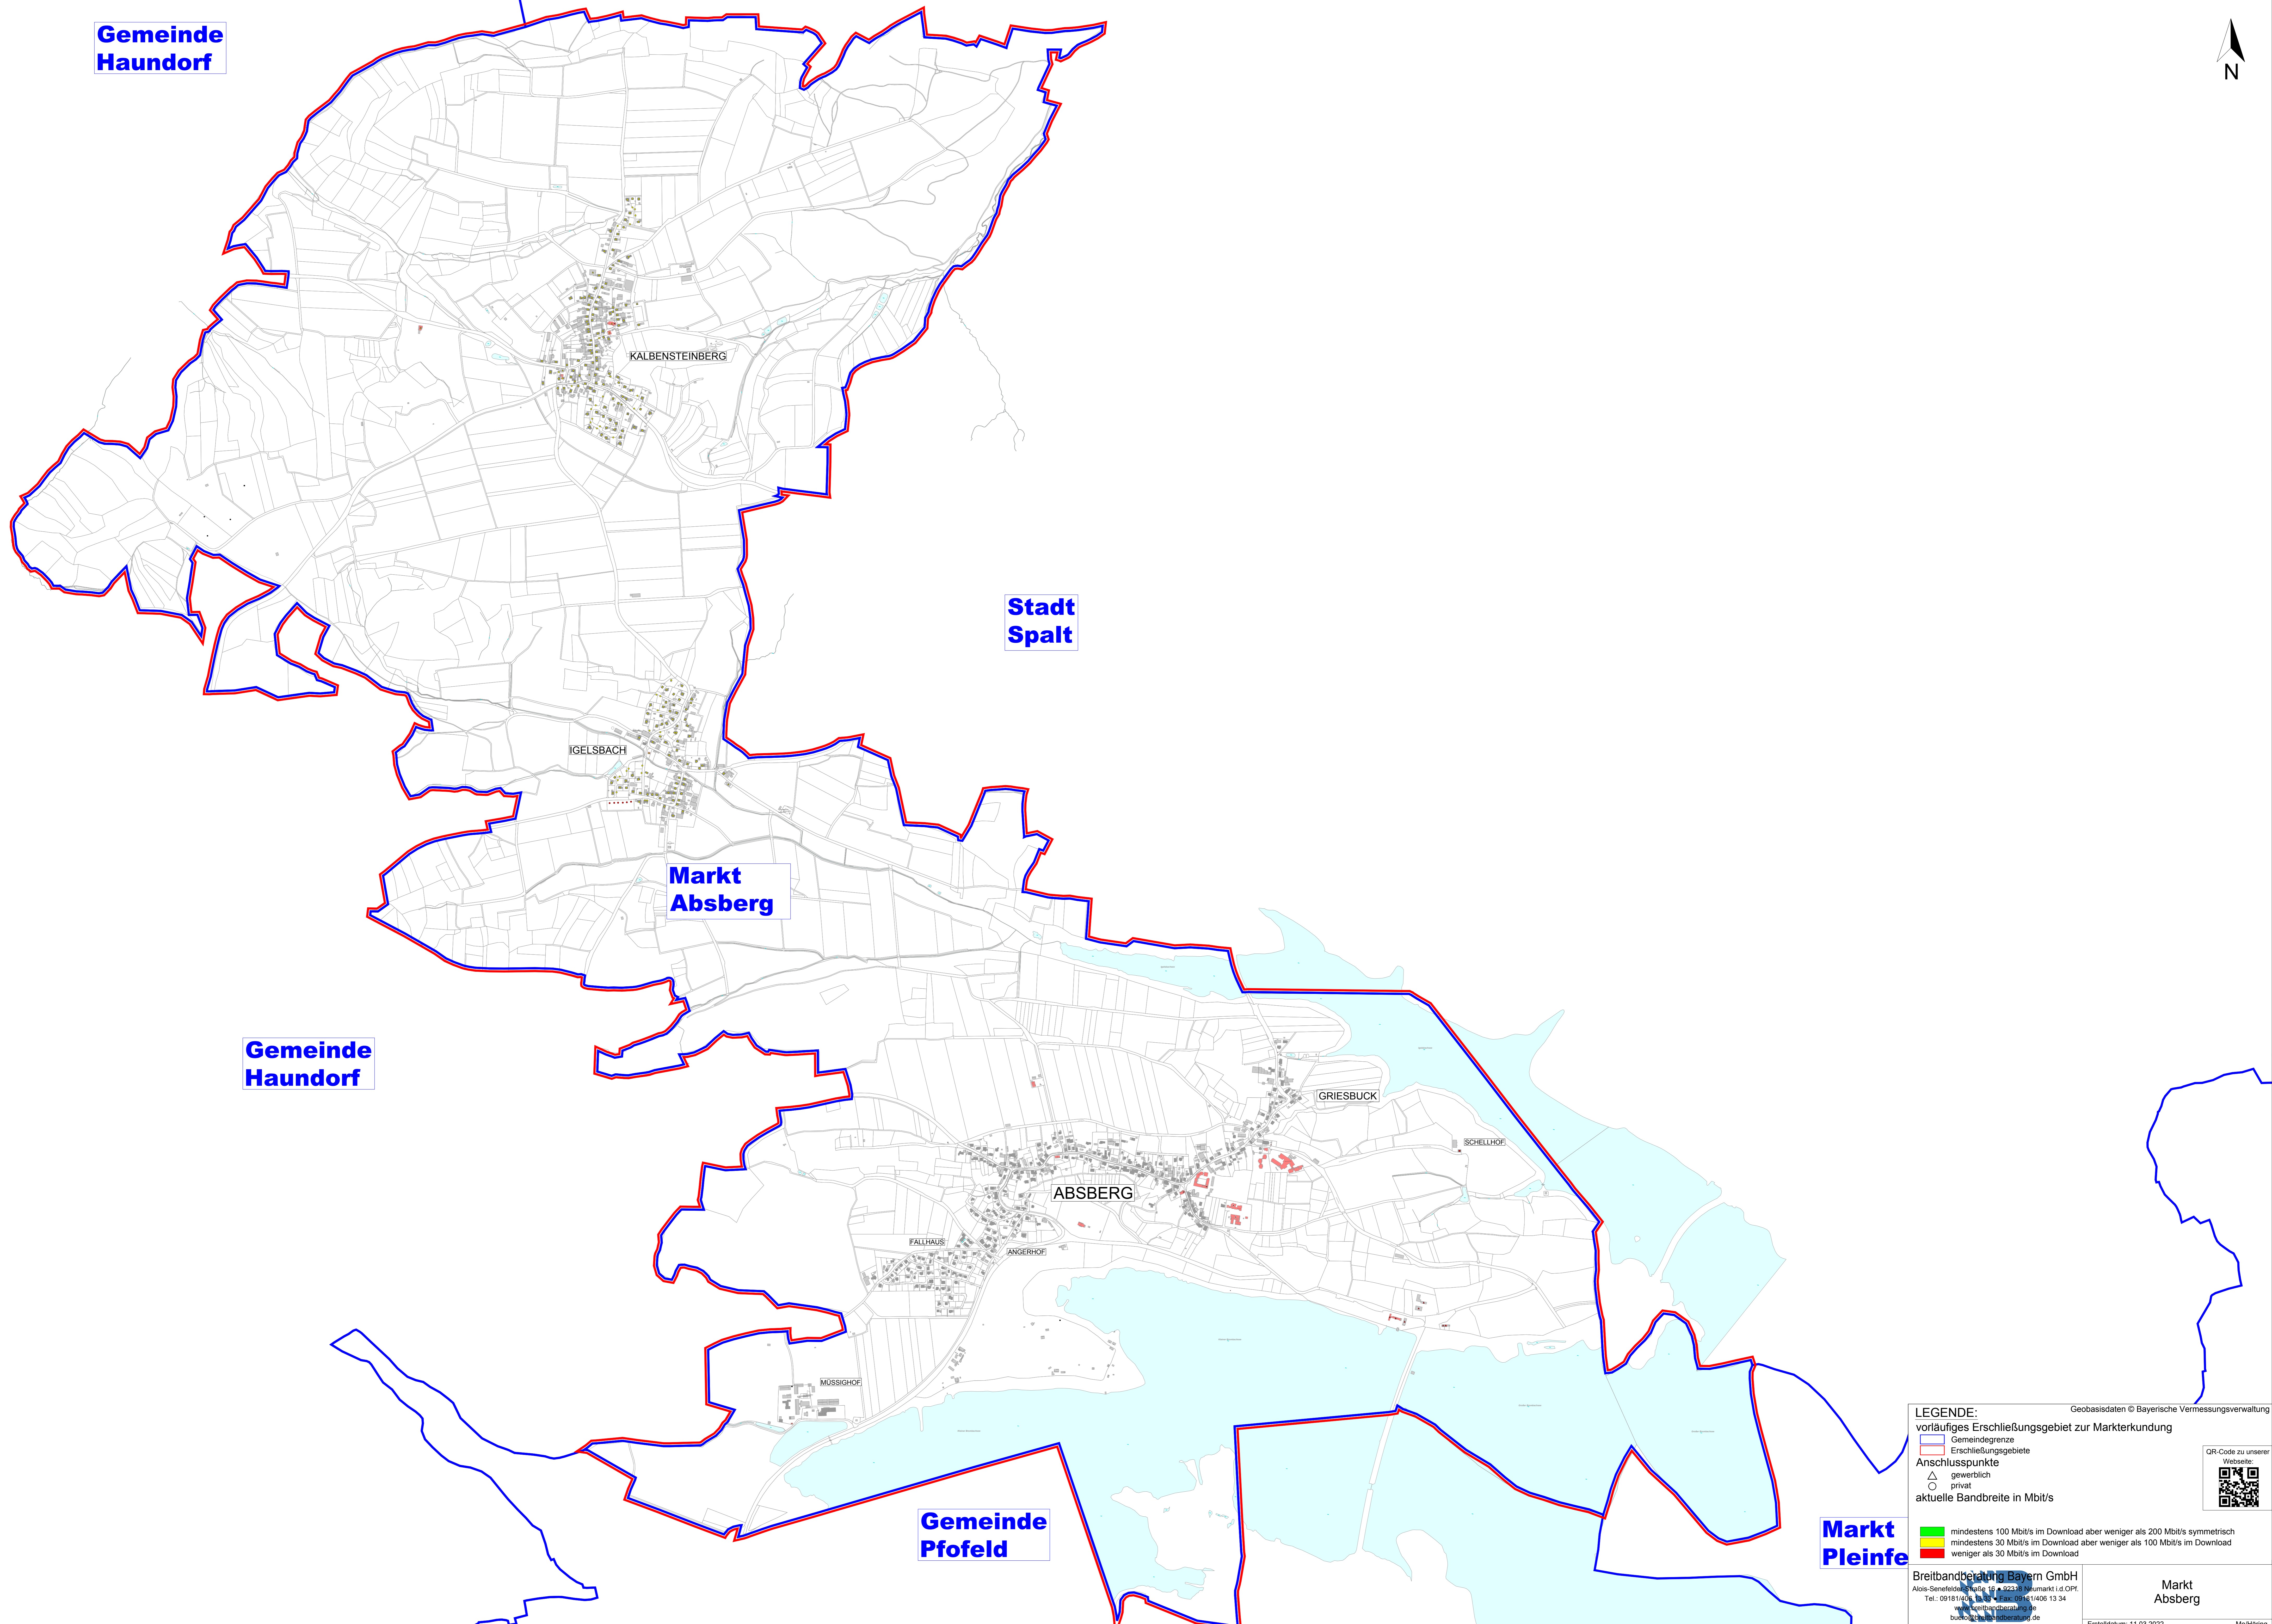

**Gemeinde  
Haundorf**

KALBENSTEINBERG

IGELSBACH

**Markt  
Absberg**

**Stadt  
Spalt**

**Gemeinde  
Haundorf**

**Gemeinde  
Pfofeld**

**Markt  
Pleinfeld**

GRIESBUCK

ISCHELHOF

ABSBERG

FALLHAUS

ANGERHOF

MUSSIGHOF

Geobasisdaten © Bayerische Vermessungsverwaltung

**LEGENDE:**  
vorläufiges Erschließungsgebiet zur Markterkundung

- Gemeindegrenze
- Erschließungsgebiete

**Anschlusspunkte**

- △ gewerblich
- privat

aktuelle Bandbreite in Mbit/s

- mindestens 100 Mbit/s im Download aber weniger als 200 Mbit/s symmetrisch
- mindestens 30 Mbit/s im Download aber weniger als 100 Mbit/s im Download
- weniger als 30 Mbit/s im Download