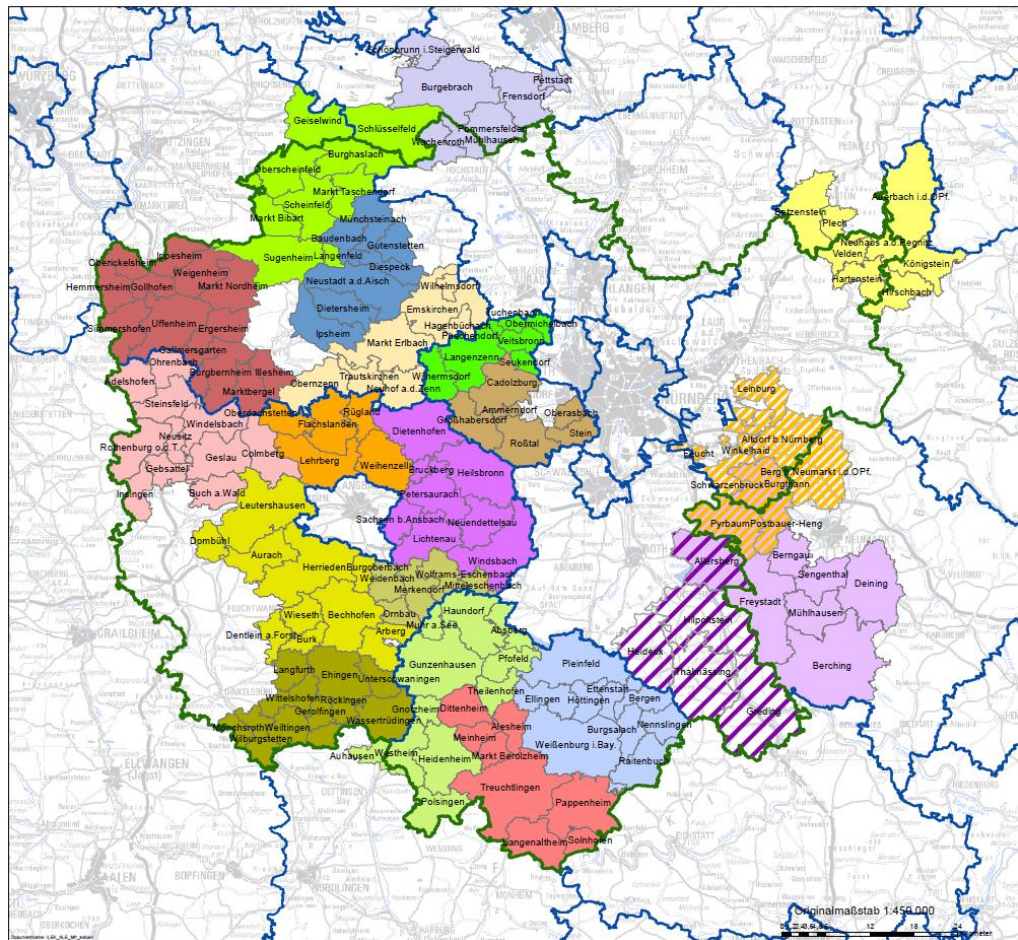

Orts- und Innenentwicklung

Digitalisierung

Festlegung von Zielen, Themenfeldern und Maßnahmen im Gemeindeentwicklungskonzept

◀ Instrumente der Ländlichen Entwicklung ▶

Ländliche Entwicklung

- Integrierte Ländliche Entwicklung
- Dorferneuerung
- Flur- und Waldneuordnung
- Freiwilliger Landtausch

Ländliche Entwicklung

- Innen statt Außen
- boden:ständig
- FlurNatur
- Streuobst für Alle
- Kleinstunternehmensförderung
- Initiative HeimatUnternehmen
- ...

Weitere Kooperationspartner

Partner

- LEADER
- Regionalmanagement
- Städtebauförderung
- Tourismusförderung
- Öko-Modellregion
- WWA, AELF
- ...

Amt für Ländliche
Entwicklung Mittelfranken

Integrierte Ländliche
Entwicklungs-Regionen

anerkannt

- A7 Franken West
- Aurach-Zenn
- Altmühltal
- Rezattal-Jura
- Fränkisches Seenland-Hahnenkamm
- Aktionsbündnis Oberpfalz-Mittelfranken
- Schwarzachtalplus
- Frankenpfalz im Veldensteiner Forst
- Altmühl-Mönchswald-Region
- NorA
- Region Rothenburg
- Kernfranken
- Bibertal-Dillenberg
- NeuStadt und Land
- Franken 3
- Zenngrund
- Hesselberg | Limes
- Jura-Rothsee
- Ebrachgrund